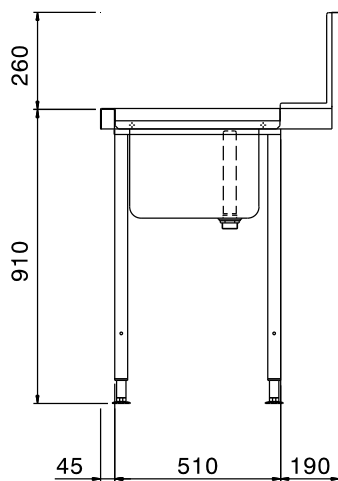

Rövid leírás

Termék szám

Felül nyíló mosogatógéphez. AISI 304 rozsdamentes acél konstrukció. Hátsó felhajtás, 300mm magas. 40x40mm-es lábak, állítható magasságúak. Medence méret: 500x400x300 mm. Túlfolyócsővel, lefolyó nyílással és műanyag szifonnal. Kosár irány: balról jobbra.

Fő jellemzők

- Egyszerűen összeszerelhető.
- 500x500 mm-es kosarakhoz tervezve.
- Opcionális tartozékként alsó polcok és előmosó zuhanyegység rendelhető.

Konstrukció

- Állítható magasságú (50mm) rozsdamentes acél lábakkal szállítva.
- Felhajtás.
- Egyszerű és biztonságos tisztítás.
- Minden felület sima, polírozott.
- A lábak 40x40 mm-esek, AISI 304 rozsdamentes acélból készültek.
- AISI 304 rozsdamentes acél konstrukció.
- A mosogatógéphez kell rögzíteni az egyik oldalát, a másik oldala pedig lábakon áll.

Opcionális tartozékok

- - NOT TRANSLATED - PNC 855379
- - NOT TRANSLATED - PNC 855380
- - NOT TRANSLATED - PNC 855381
- - NOT TRANSLATED - PNC 855385
- - NOT TRANSLATED - PNC 855386
- - NOT TRANSLATED - PNC 855389
- Alsó polc mosogatóasztalhoz, PNC 865351
800mm
- Padlóba erősíthető láb PNC 865386
egységcsomag 2 négyzetes
lábhoz
- Szimpla műanyag lefolyó PNC 895313
szifon2"

Jóváhagyás _____

Előlnézet

Oldalnézet

Felülnézet

Technikai információ:

Külső méretek, szélesség:	800 mm
865307 (BHHPTB08L)	800 mm
Külső méretek, mélység:	745 mm
Külső méretek, magasság:	1170 mm
Nettó súly:	6 kg
Felhajtás méretei, magasság:	300 mm
Medence méretek:	500x400x300h