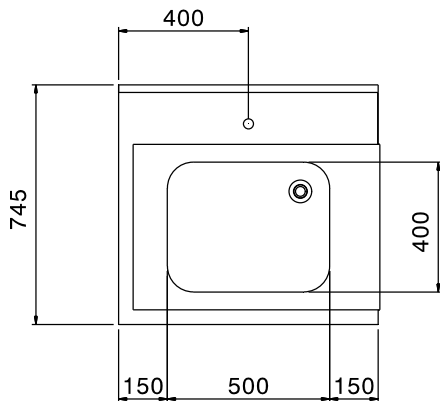

Rövid leírás

Termék szám

Felül nyíló mosogatógéphez. AISI 304 rozsdamentes acél konstrukció. Hátsó felhajtás, 300mm magas. 40x40mm-es lábak, állítható magasságúak. Medence méret: 500x400x300 mm. Túlfolyócsővel, lefolyó nyílással és műanyag szifonnal. Kosár irány: balról jobbra.

Fő jellemzők

- Egyszerűen összeszerelhető.
- 500x500 mm-es kosarakhoz tervezve.
- Opcionális tartozékként alsó polcok és előmosó zuhanyegység rendelhető.

Konstrukció

- Állítható magasságú (50mm) rozsdamentes acél lábakkal szállítva.
- Felhajtás.
- Egyszerű és biztonságos tisztítás.
- Minden felület sima, polírozott.
- A lábak 40x40 mm-esek, AISI 304 rozsdamentes acélból készültek.
- AISI 304 rozsdamentes acél konstrukció.
- A mosogatógéphez kell rögzíteni az egyik oldalát, a másik oldala pedig lábakon áll.

Jóváhagyás _____

Előlnézet

Oldalnézet

Felülnézet

Technikai információ:

Külső méretek, szélesség:	800 mm
865307 (BHHPTB08L)	800 mm
Külső méretek, mélység:	745 mm
Külső méretek, magasság:	1170 mm
Nettó súly:	6 kg
Felhajtás méretei, magasság:	300 mm
Medence méretek:	500x400x300h