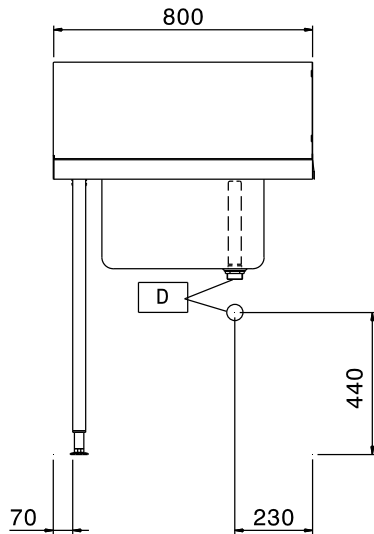

Rövid leírás

Termék szám

Felül nyíló mosogatógéphez. AISI 304 rozsdamentes acél konstrukció. Hátsó felhajtás, 300mm magas. 40x40mm-es lábak, állítható magasságúak. Medence méret: 500x400x300 mm. Túlfolyócsővel, lefolyó nyílással és műanyag szifonnal. Kosár irány: balról jobbra.

Fő jellemzők

- Egyszerűen összeszerelhető.
- 500x500 mm-es kosarakhoz tervezve.
- Opcionális tartozékként alsó polcok és előmosó zuhanyegység rendelhető.

Konstrukció

- Állítható magasságú (50mm) rozsdamentes acél lábakkal szállítva.
- Felhajtás.
- Egyszerű és biztonságos tisztítás.
- Minden felület sima, polírozott.
- A lábak 40x40 mm-esek, AISI 304 rozsdamentes acélból készültek.
- AISI 304 rozsdamentes acél konstrukció.
- A mosogatógéphez kell rögzíteni az egyik oldalát, a másik oldala pedig lábakon áll.

Opcionális tartozékok

- - NOT TRANSLATED - PNC 855379
- - NOT TRANSLATED - PNC 855380
- - NOT TRANSLATED - PNC 855381
- - NOT TRANSLATED - PNC 855385
- - NOT TRANSLATED - PNC 855386
- - NOT TRANSLATED - PNC 855389
- Alsó polc mosogatóasztalhoz, PNC 865351
800mm
- Padlóba erősíthető láb PNC 865386
egységcsomag 2 négyzetes
lábhoz
- Szimpla műanyag lefolyó PNC 895313
szifon2"

Jóváhagyás _____

Előlnézet

Oldalnézet

Felülnézet

Technikai információ:

Külső méretek, szélesség:	800 mm
865307 (BHHPTB08L)	800 mm
Külső méretek, mélység:	745 mm
Külső méretek, magasság:	1170 mm
Nettó súly:	6 kg
Felhajtás méretei, magasság:	300 mm
Medence méretek:	500x400x300h